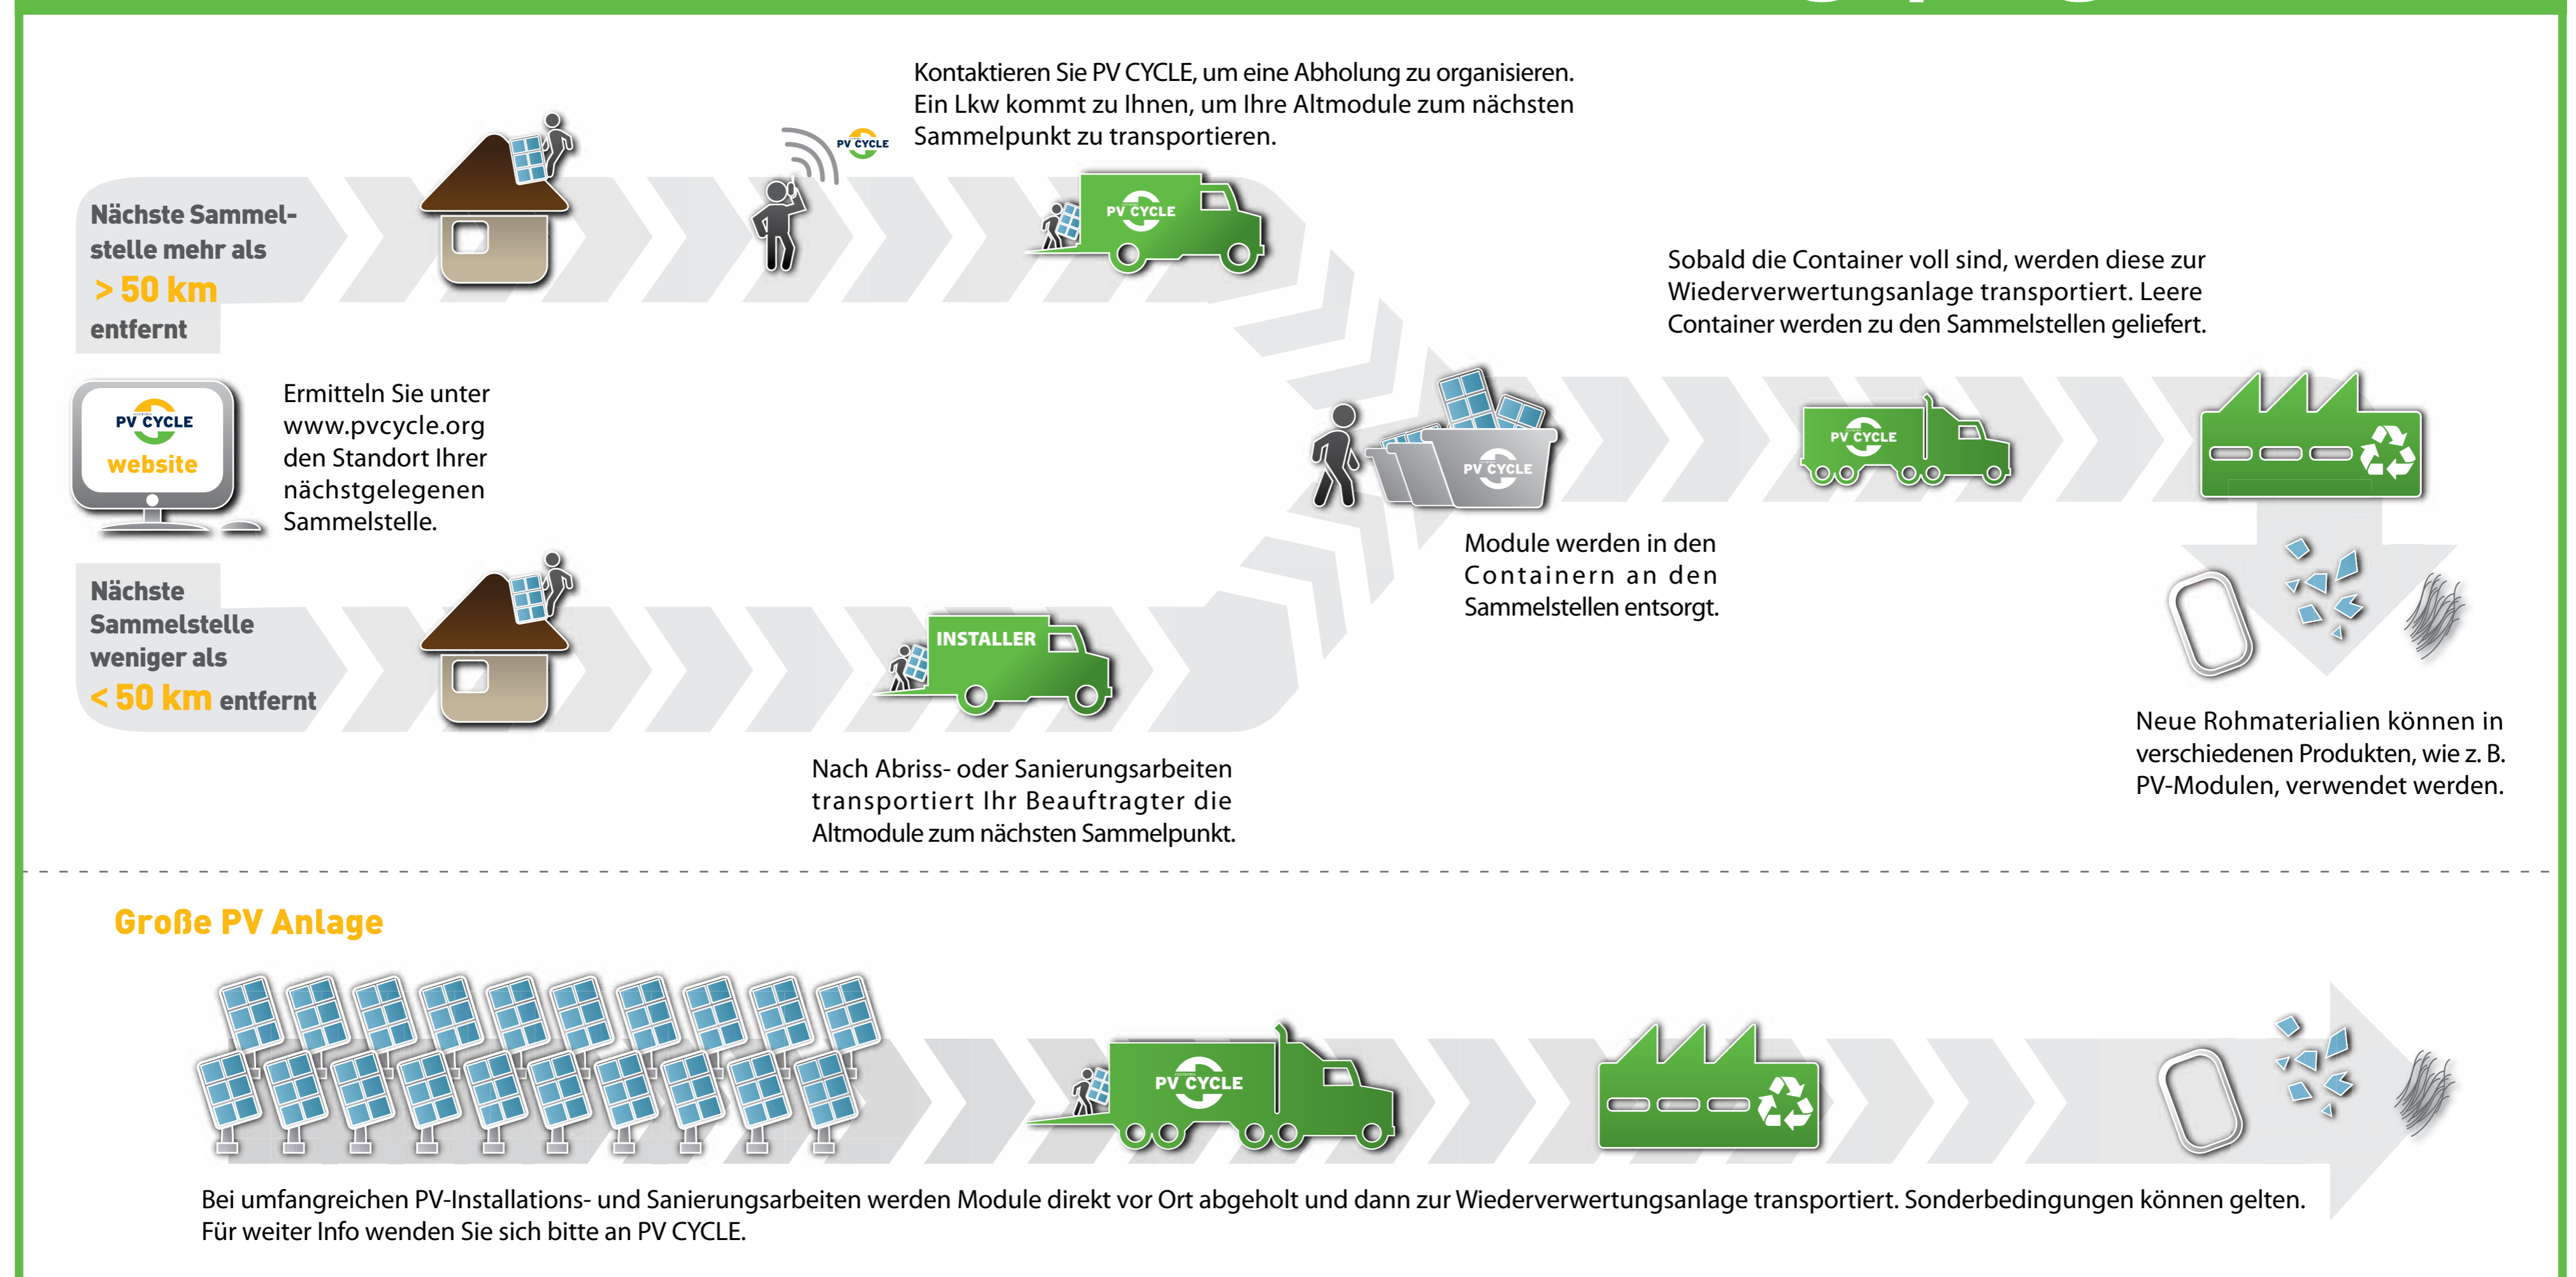

ENTSORGEN SIE IHRE PV-MODULE HIER

Das kostenlose Rücknahme- und Wiederverwertungsprogramm von PV CYCLE steht jedem offen, der PV-Module nach Demontage-, Abriss- oder Sanierungsarbeiten entsorgen möchte.

Rücknahme- und wiederverwertungsprogramm

ENDBENUTZER & MONTEURE

KONTAKTIEREN SIE PV CYCLE, WENN SIE:

- Ihren nächstgelegenen Sammelpunkt ermitteln möchten;
- Der nächstgelegene Sammelpunkt mehr als 50 km entfernt ist und Sie eine Abholung für Ihre Module organisieren möchten;
- Eine große Menge an Modulen entsorgen müssen;
- Probleme melden möchten.